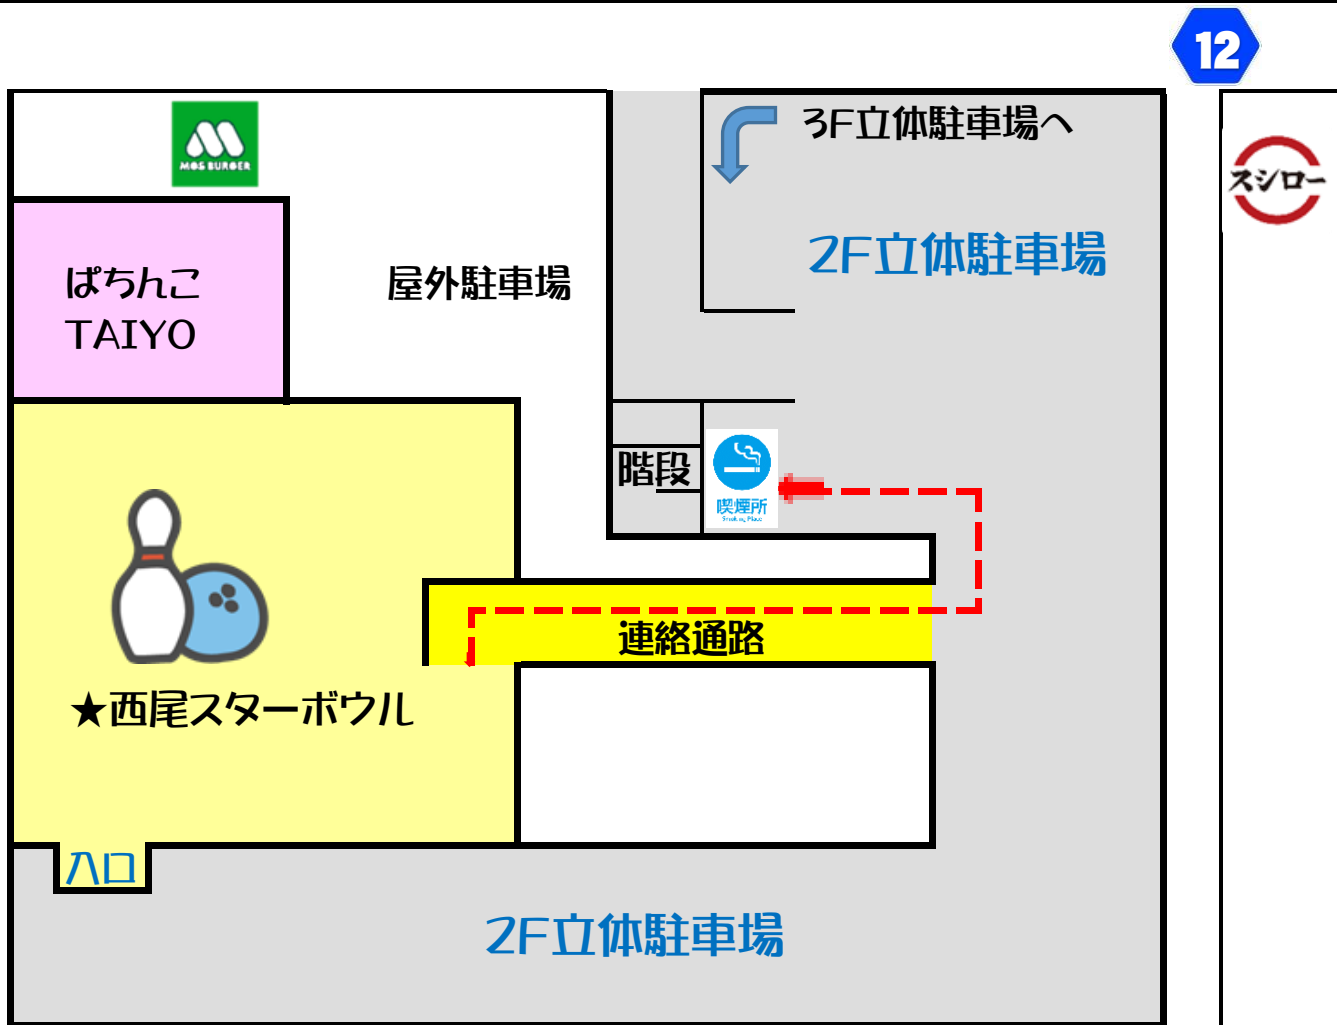

お知らせ

健康増進法に伴い

2020年4月1日(金)から

喫煙のコーナーは使用できません

屋外 駐車場

2020年4月1日(金)より

西尾スターボウルは**場内禁煙**となります

喫煙場所は立体駐車場2階の1箇所のみとなります

※喫煙場所へ**ボウリングシューズ(カバー不可)**はご遠慮ください